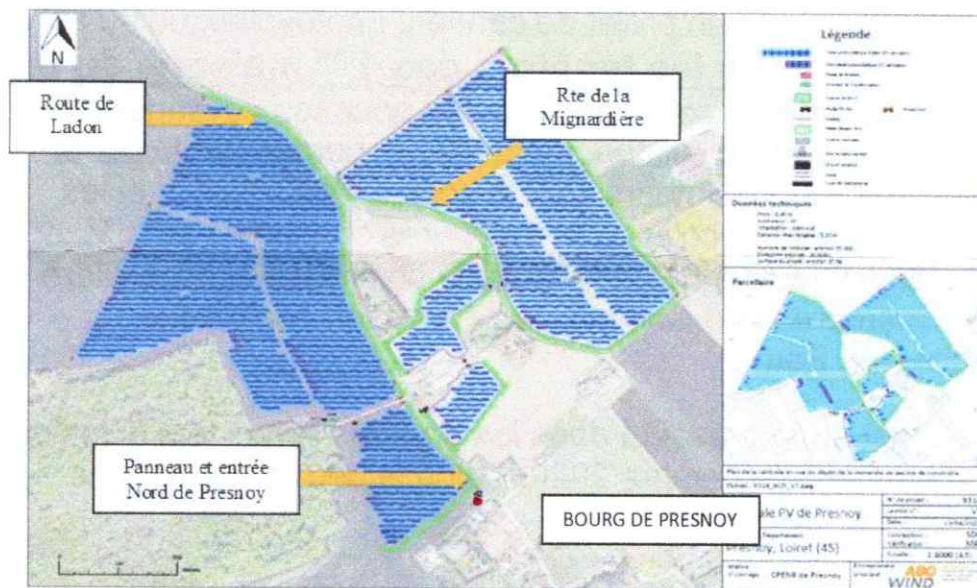

Un projet a été présenté dans les grandes lignes lors d'un conseil municipal tenu le 8 Décembre 2020. Selon le peu d'informations communiquées, **il prévoit :**

- Trois blocs sur lesquels seraient implantés quelques 54800 panneaux photovoltaïques, sur une surface d'environ **37ha (soit 50 terrains de foot !)** avec maintien de l'activité agricole en pâturage par des brebis
- Le tout entouré de clôtures de 2 mètres de haut équipées d'un dispositif de vidéo-surveillance.

Mis bout à bout, ces panneaux s'étireraient sur 123 km !!!

Toutes les demandes de réunions publiques d'informations pour les Presnoyens ont été rejetées par la mairie !

L'implantation d'un parc photovoltaïque industriel défigurant le patrimoine naturel de la commune conduirait à un enclavement du bourg par des parcs grillagés. Ce postulat est inacceptable pour la grande majorité des Presnoyens interrogés.

Et que dire du volet paysager du projet, qui ne s'appuie que sur la plantation de haies suffisamment hautes pour en diminuer l'impact visuel !

Il est pourtant probable que ces haies n'atteignent jamais la taille suffisante avant l'obsolescence des installations.

Figure 5: Plan d'implantation

EN ATTENDANT DE POUVOIR EN DEBATTRE, NOUS DEMANDONS LA SUSPENSION DU PROJET DANS CETTE CONFIGURATION

Si nul ne peut nier la nécessité de recourir massivement aux modes de production d'énergies renouvelables, celle-ci doit être appréhendée **à l'échelle d'un territoire avec la prise en compte de tous les paramètres environnementaux qui en découlent**. L'artificialisation de terres agricoles à cette fin semble très discutable.